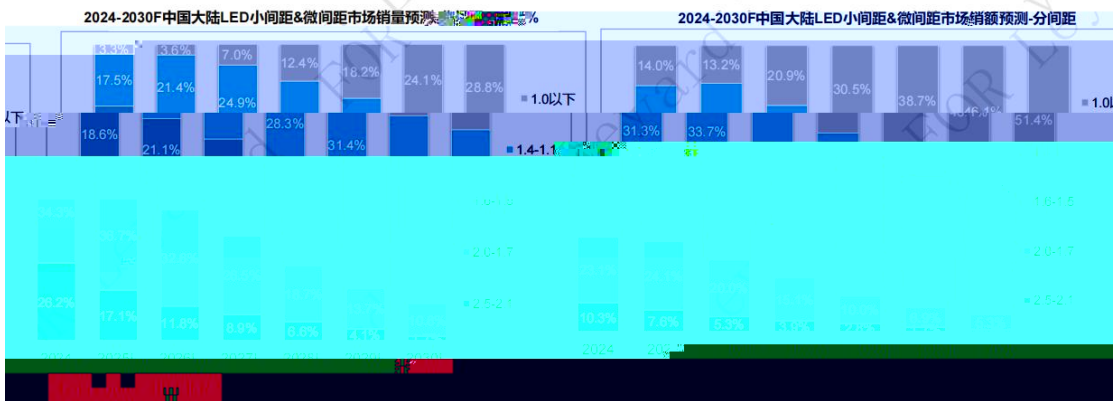

4

4.1

LED

行家说Display

让产业信息创造价值
行情数据 行业报告 市场研究 产业分析

LED显示屏产业产值变化（亿元）

©2019-2026 行家说Display (LTD) 有限公司 All Rights Reserved

不同区域出口情况 (2024 V.S 2025)