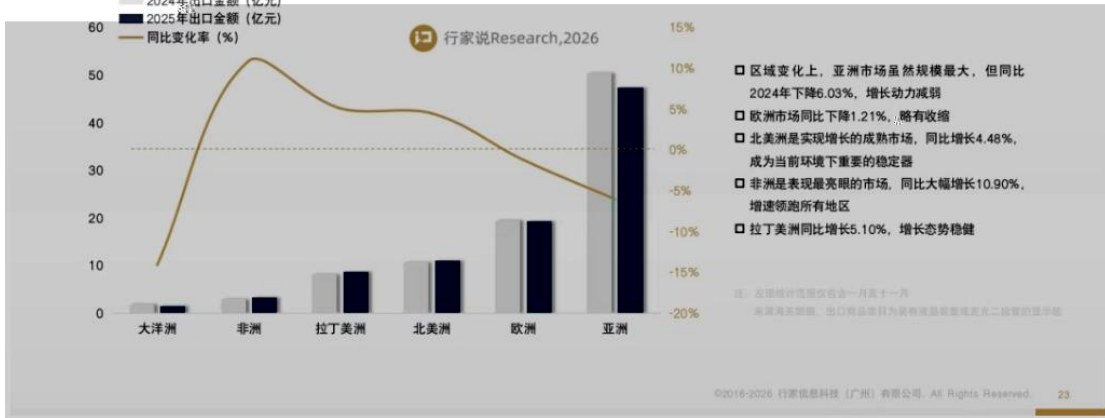

4

4.1

LED

行家说Display

让产业信息创造价值
行情数据 行业报告 市场研究 产业分析

LED显示屏产业产值变化（亿元）

©2019-2026 行家说Display (LTD) 有限公司 All Rights Reserved

不同区域出口情况 (2024 V.S 2025)