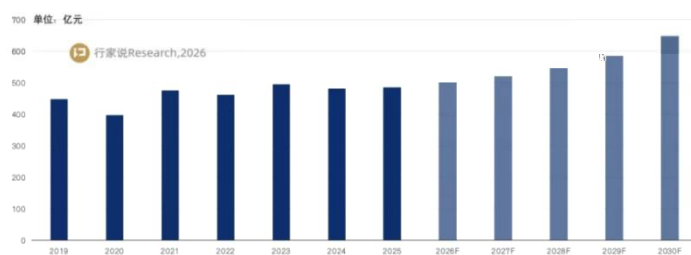

LED

行家说Display

让产业信息创造价值
行情数据 行业报告 市场研究 产业分析

LED显示屏产业产值变化（亿元）